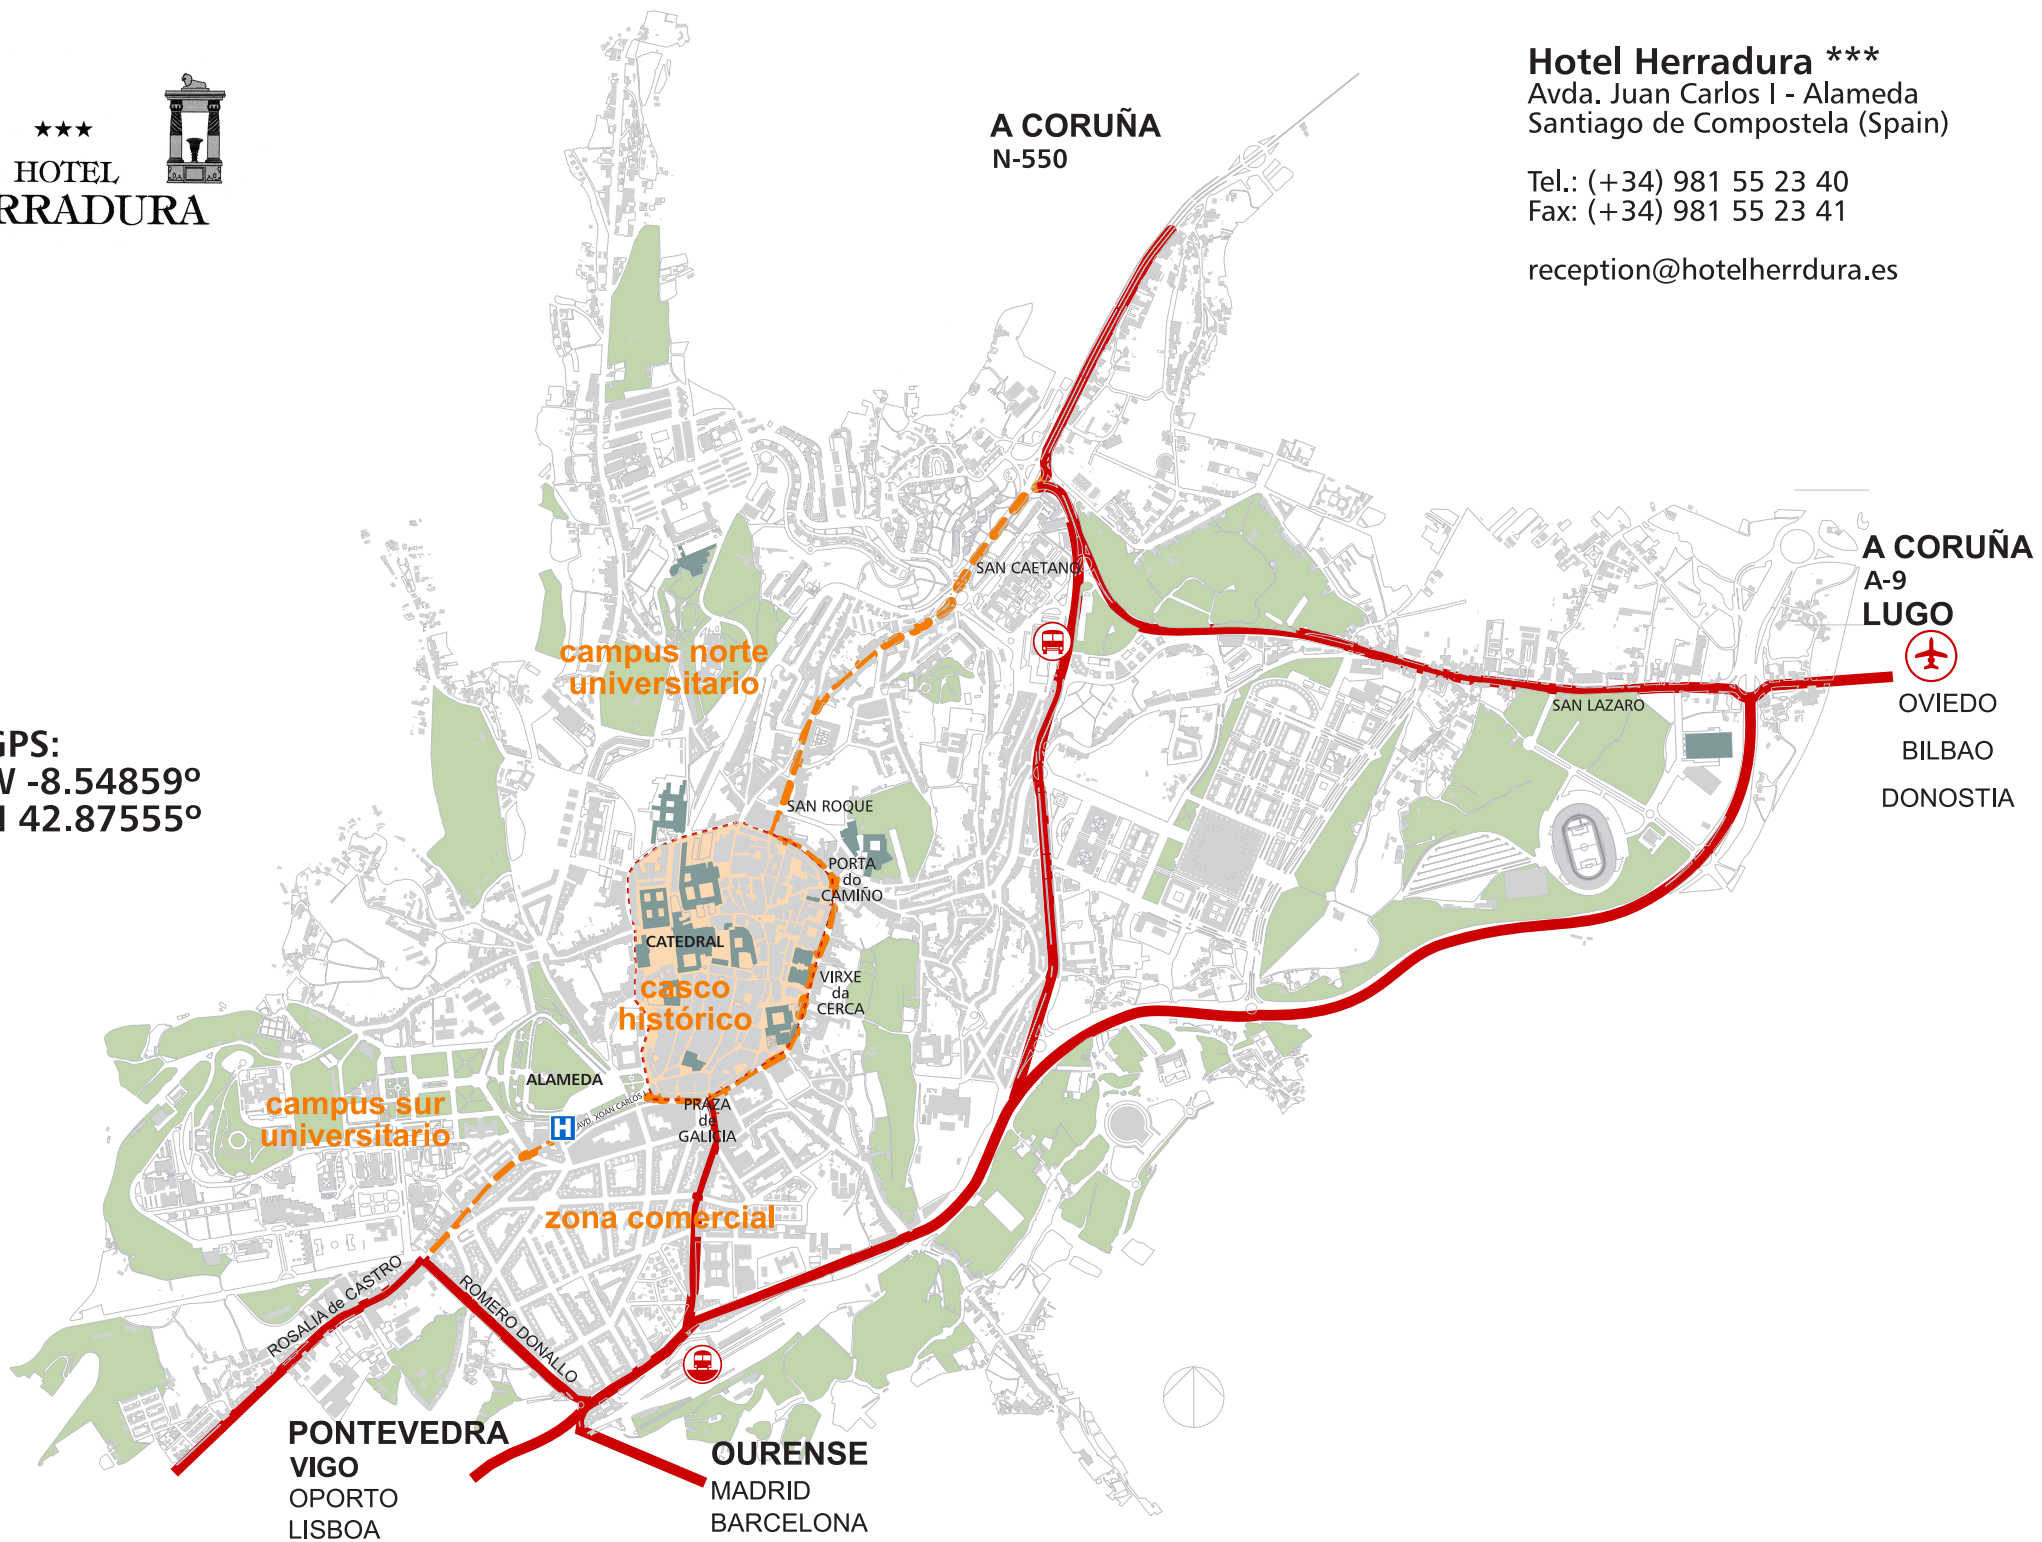

Tel.: (+34) 981 55 23 40
Fax: (+34) 981 55 23 41

reception@hotelherradura.es

GPS:
W -8.54859°
N 42.87555°

A CORUÑA
N-550

A CORUÑA
A-9
LUGO

OVIEDO
BILBAO
DONOSTIA

PONTEVEDRA
VIGO
OPORTO
LISBOA

OURENSE
MADRID
BARCELONA